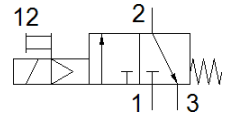

Einschaltventil HEE-1/8-D-MINI-24

Teilenummer: 165068
Classic

FESTO

für Wartungsgeräte.

Moderne Alternativen finden Sie durch Eingabe der ersten vier Stellen des Typencodes in das Suchfeld.

Datenblatt

Merkmal	Wert
Betriebsdruck	2,5 ... 16 bar
Spulenkenwerte	24 V DC: 3 W
Zulässige Spannungsschwankungen	+/- 10 %
Betriebsmedium	Druckluft nach ISO 8573-1:2010 [7:4:4] Inerte Gase
Hinweis zum Betriebs- und Steuermedium	Geölter Betrieb möglich (im weiteren Betrieb erforderlich)
Werkstoffhinweis	RoHS konform
Maritime Klassifizierung	siehe Zertifikat
Luftreinheitsklasse am Ausgang	Druckluft nach ISO 8573-1:2010 [7:4:4] Inerte Gase
Elektrischer Anschluss	Stecker nach DIN EN 175301-803 Anschlussbild Form C nach EN 175301-803