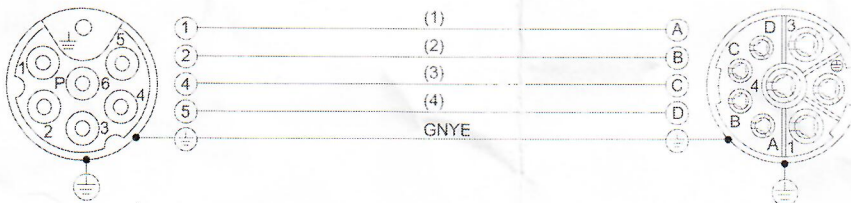

Adapterleitung Lüfteranschluss MCA-Motor zur Leitung EWLL...
Adapter cable ventilator MCA-motor to cable EWLL...

Adapterleitung Lüfter Adapter cable ventilator	Länge x Length x	Bestell Nr. Order no.	1.0 mm ²
	1 m	EWAL001ZM-001	

Signalbelegung
Signal definition

				Datum	Name	Benennung	
				Bearb.	28.08.06	U. Müller	Beiblatt Adapterleitung Lüfter MCA - EWLL...
				Gepr.	28.08.06	W. Lange	Insert adapter cable ventilator MCA - EWLL...
				Norm			
				Lenze		Zeichnungs - Nr.	Bl.-Zahl
				Hans-Lenze-Straße 1 31855 Aerzen		2211303	1
Zust.	Änderung	Datum	Name			Ers. f.	Für diese Zeichnung behalten wir uns alle Rechte vor
						Ers. d.	Bl. 1