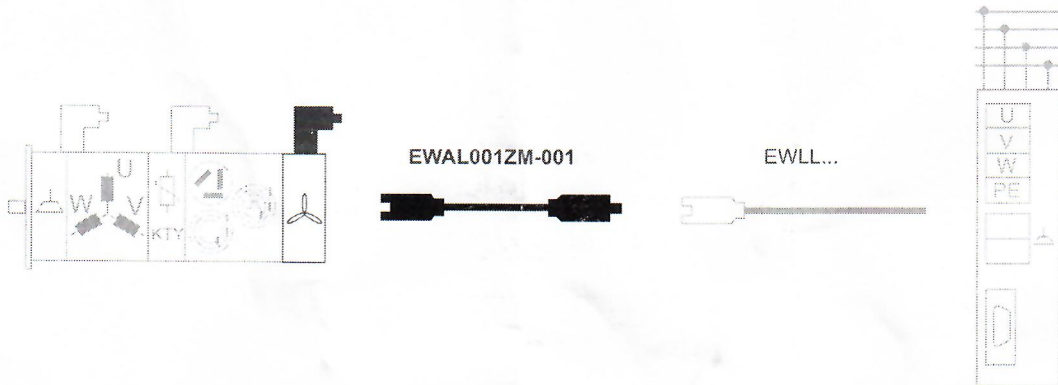

Adapterleitung Lüfteranschluss MCA-Motor zur Leitung EWLL...
Adapter cable ventilator MCA-motor to cable EWLL...

Adapterleitung Lüfter Adapter cable ventilator	Länge x Length x	Bestell Nr. Order no.	1.0 mm ²
	1 m	EWAL001ZM-001	

Signalbelegung
Signal definition

				Datum	Name	Benennung	
				Bearb.	28.08.06	U. Müller	Beiblatt Adapterleitung Lüfter MCA - EWLL...
				Gepr.	28.08.06	W. Lange	Insert adapter cable ventilator MCA - EWLL...
				Norm			
				Lenze		Zeichnungs - Nr.	Bl.-Zahl
				Hans-Lenze-Straße 1 31855 Aerzen		2211303	1
Zust.	Änderung	Datum	Name			Ers. f.	Für diese Zeichnung behalten wir uns alle Rechte vor
						Ers. d.	Bl. 1